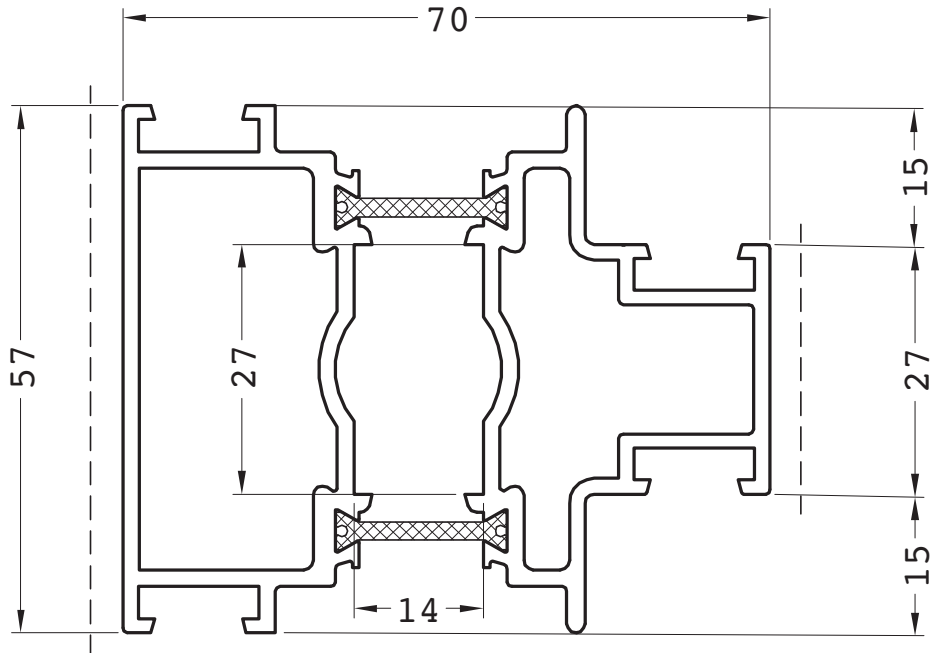

MULLION

Brighton & South East Corner Phone: 01273 473 775 Fax: 01273 471 772

Maidenhead & West of London Phone: 01628 878 560 Fax: 01628 532 609

Email: sales@henryjamesdoors.co.uk www.henryjamesdoors.co.uk