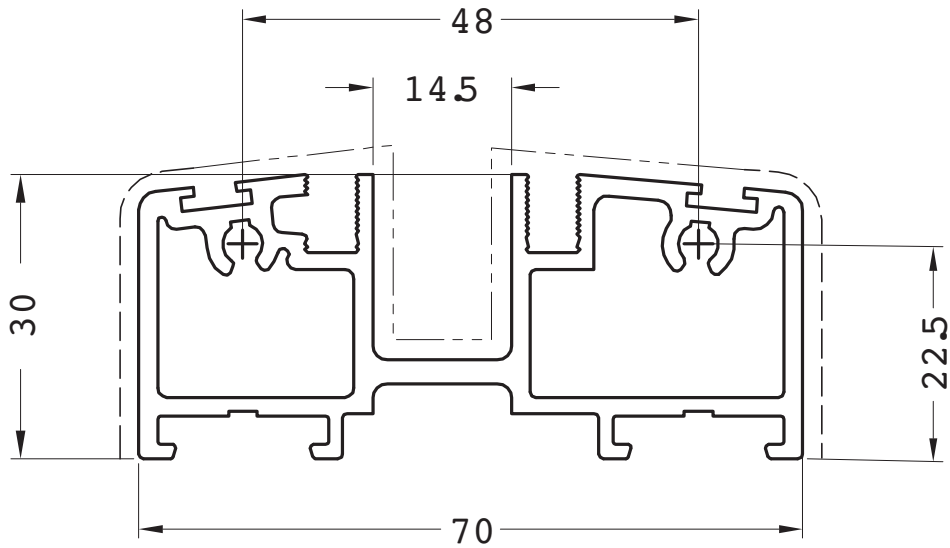

LOW THRESHOLD

Brighton & South East Corner Phone: 01273 473 775 Fax: 01273 471 772

Maidenhead & West of London Phone: 01628 878 560 Fax: 01628 532 609

Email: sales@henryjamesdoors.co.uk www.henryjamesdoors.co.uk